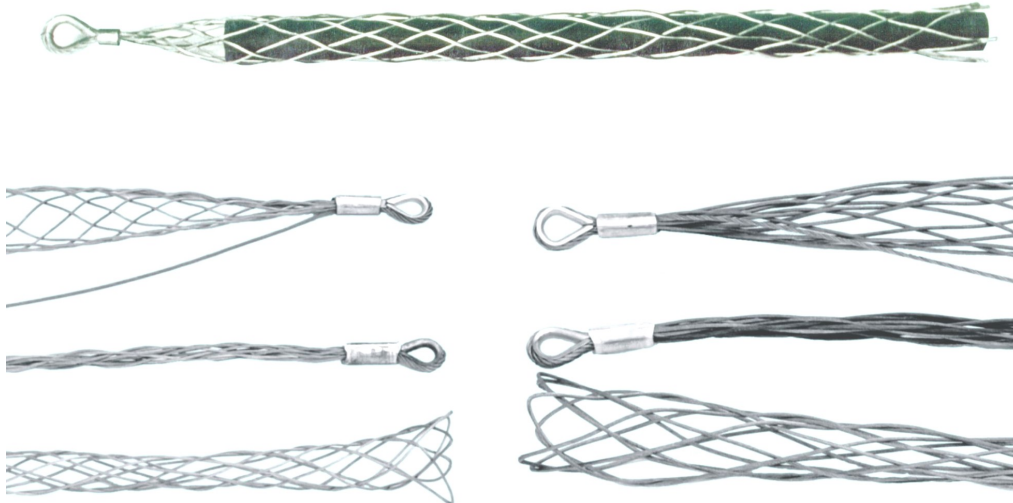

## Kabelkousen

### Kabelkousen met dikke draad (Ø 3,7 mm) voor kabel van Ø 50–130 mm

- Lengtes 1–2–3–4–6–8–10 meter

### Kabelkousen met dunne draad (Ø 2,5 mm) voor kabel van Ø 25–50 mm

- Lengtes 1–1,5–3–4–6 meter

### Kabelkous 8-strengs

- Lengtes met dunne draad (Ø 2,5 mm) : 3 en 4 meter