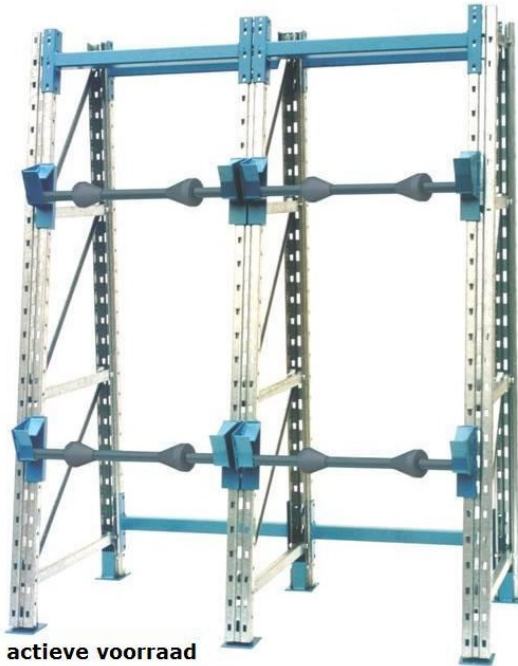

Haspelstellingen

actieve voorraad

draaghand

- Voor elk haspel opslagprobleem
- Profielconstructie met flexibel maatsysteem
- Snel en eenvoudig te monteren
- Actieve voorraad :
 - Met assen en conussen
 - Draaghanden met opgesloten as
- Standaard afwerking : staanders elektrolytisch verzinkt; onderdelen/dwarsliggers in antracietgrijs gespoten

Opties :

- Heftruck hulpvorken voor het laden van de rekken

Standaard maten (mm)	
Hoogte	Act. Voorraad diepte boven/onder
2.052	500 / 800
2.508	500 / 800
2.964	500 / 800
3.496	500 / 800
4.028	550 / 900
4.484	550 / 900
5.016	600 / 1000
5.472	600 / 1000
Vakken	Assen / conussen
650	Ø 33 (opsluitflenzen)
850	Ø 54
1.050	Ø 54
1.250	Ø 54