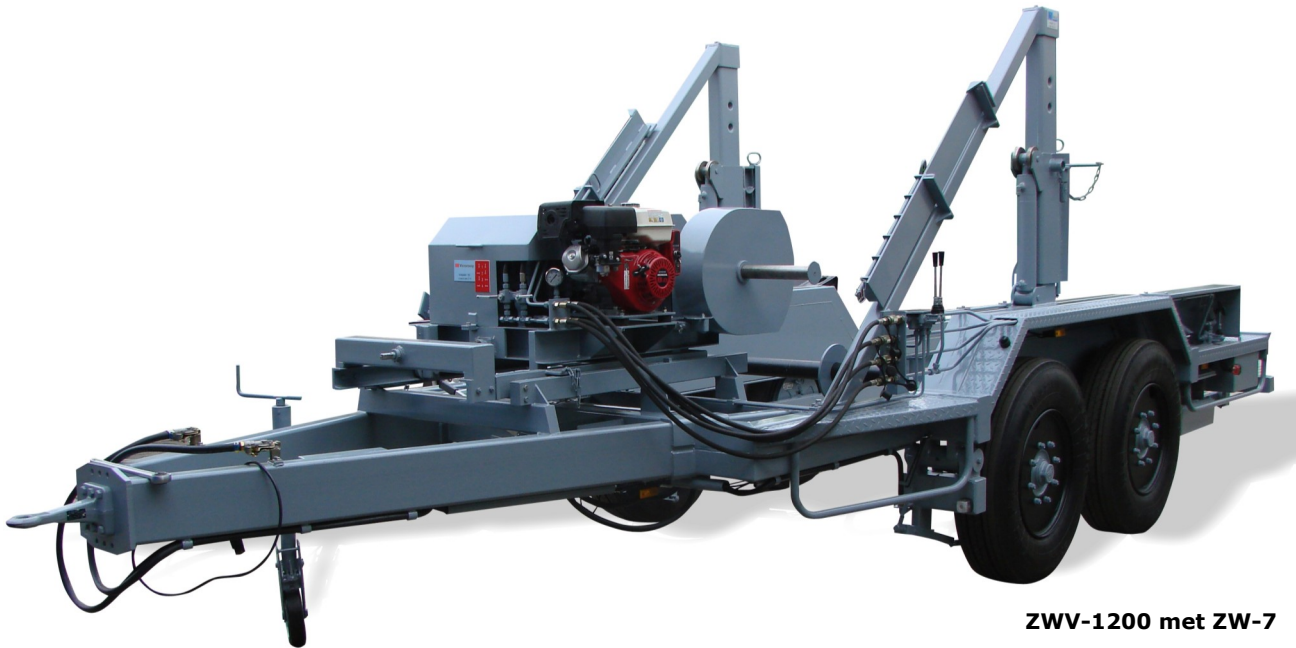

Haspelwagen ZWV-1200

ZWV-1200 met ZW-7

- Onafhankelijk geveerde wagen met goedkeuring voor snelverkeer
- Draagvermogen bruto 12.000 kg, netto 9.750 kg
- Luchtdruk remsysteem met ABS
- Tandem as
- Centraal hydraulisch hefsysteem
- Breedte binnen 1.780 mm, buiten 2.550 mm
- Inlegpunten laagste 1.400 mm, hoogste 1.900 mm
- Hoogte 2.550 mm, lengte 6.400 mm
- Inclusief spatborden, neuswiel, verlichting, haspelas met opsluitbussen en achterbrug
- Met CE- markering

Opties :

- Hulpbeugels met extra as voor opname van kleinere haspels
- Hydraulische overhaspelmachine **ZW-7** voor op- en afwikkelen (aansluiting op het centraal hydraulisch hefsysteem, afstandsbediening achter op de wagen)
- Stralen/metalliseren