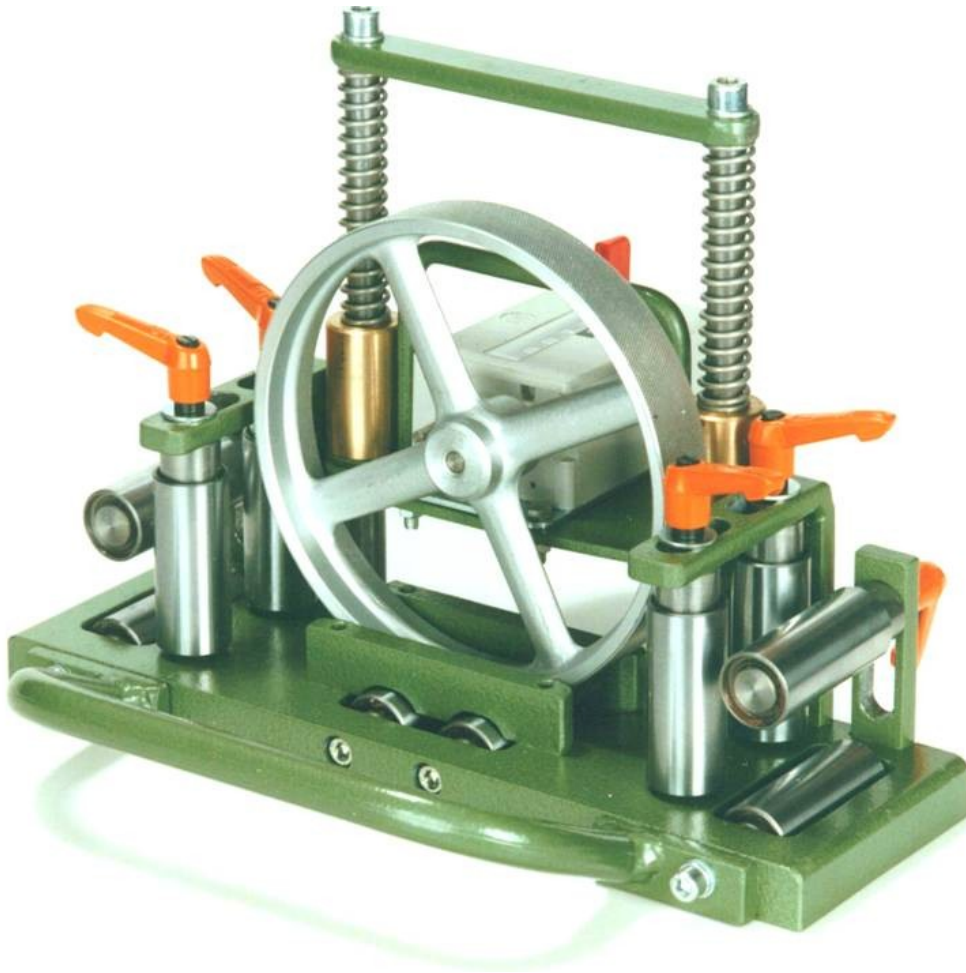

## Lengtemeetapparaat VEN-KL25

- Geschikt voor het meten van kabel, touw, slang
- Kabeldoorlaat 25mm
- Teller :
  - meetbereik 9.999,9 meter
  - aanduiding in meter en centimeter
  - nulinstelling door hefboom
- Meetwiel met gekarteld oppervlak voor uitstekende grip
- Gelagerde instelbare geleiderollen aan de in- en uitgaande zijde

### Opties :

- Geschikt maken voor staaldraad
- Kalibratie
- Montage op vaste of verrijdbare voet

Venrooy Cable Equipment  
Simon Homburgstraat 12  
5431 NN Cuijk  
**T** 0485 33 60 60 (Kepser)  
**F** 0485 33 60 20  
**E** info@venrooy.nl  
**W** www.venrooy.nl