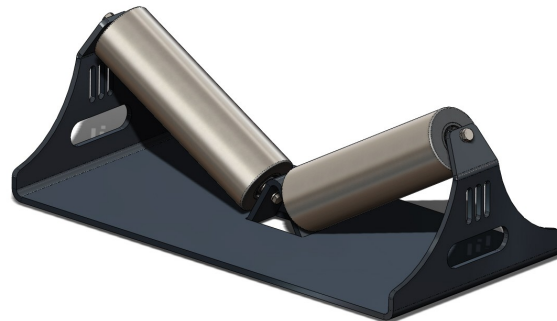

## Trogrollen

**Type 8 S(150)**

**Type 8 S(500)**

Type	Basisframe	Bereik	Draagvermogen	Afmeting rol
8 S (150)	470 x 330 mm	Ø 100 - 450 mm	150 kg	187 x Ø89 mm
8 S (500)	670 x 330 mm	Ø 100 - 800 mm	500 kg	300 x Ø89 mm