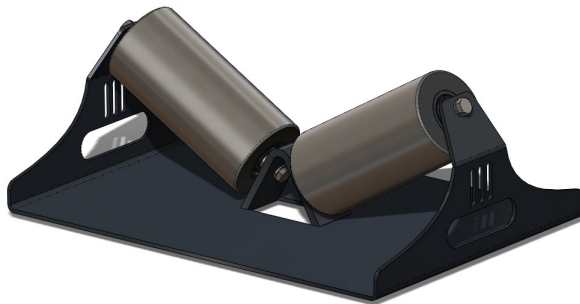

## Trogrollen

**Type 8 S(150)**

**Type 8 S(500)**

Type	Basisframe	Bereik	Draagvermogen	Afmeting rol
8 S (150)	470 x 330 mm	Ø 100 - 450 mm	150 kg	187 x Ø89 mm
8 S (500)	670 x 330 mm	Ø 100 - 800 mm	500 kg	300 x Ø89 mm